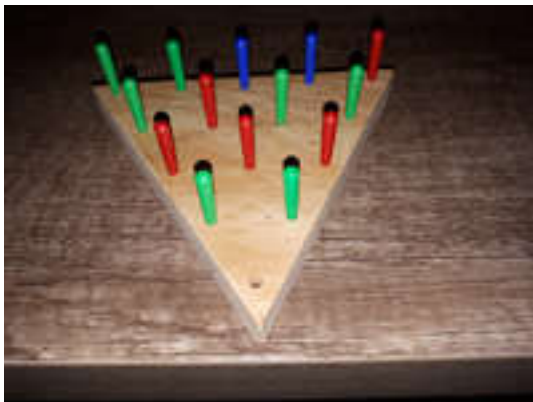

Modern

Lampe 1a

Masque Africain

Lampe 2a

Cout de lampe est de \$60.00

Prix suggéré est \$75.00

Jeu

Dame chinoise

Ce jeu est 16'' aux points et Il contient 6 paquets de 10 billes de différente couleur.

Votre prix est de \$35.00 & vous le vendez pour \$45.5

Dame triangle

Ce petit jeu de 5'' x 5'' x 5'' contient 14 pieux. Ce jeu est parfait pour garder les enfants occupés.